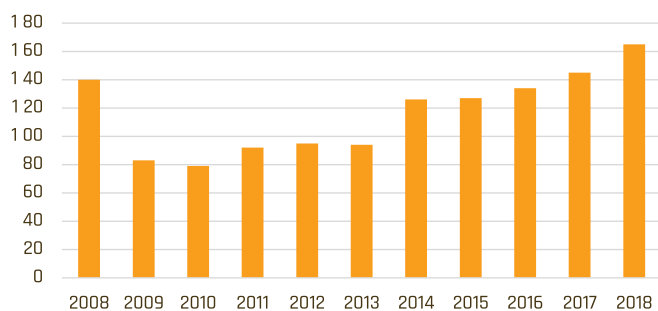

Neto apgrozījums, milj.EUR

Vidējais darbinieku skaits

Platība:

- zeme - 3.2 ha;
- ēkas - 6 471.6 m²

Gatavā produkcija 2018. gadā:
30 662 m³

SIA "TROJA"

Bauskas iela 143, Rīga, LV-1004

☎ 67607411 ✉ troja@finieris.lv

www.troja.lv

BĒRZA SAPLĀKŠŅA APSTRĀDE

www.troja.lv

PRODUKTI

Uzņēmums dibināts 1992. gadā un šobrīd ir viens no vadošajiem saplākšņa pārstrādātājiem Eiropā.

SIA "Troja" pamatdarbības veids ir standarta bērza saplākšņa apstrāde un piezāgēšana, kā arī augstākas pievienotās vērtības produktu ražošana, t. sk. šūpuļzirdziņi, biroja mēbeles, akustiskie paneļi, ceļa zīmes u. c.