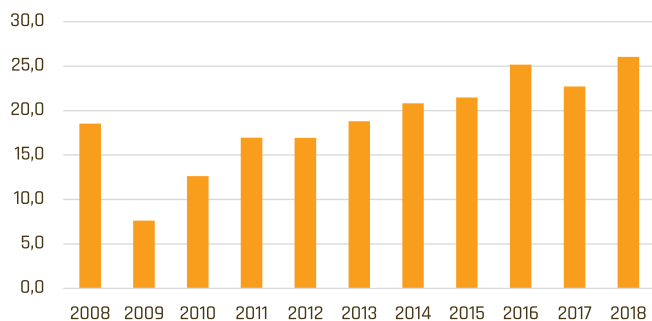

Neto apgrozījums, milj.EUR

Vidējais darbinieku skaits

Platība:

- zeme - 3.2 ha;
- ēkas - 6 471.6 m²

Gatavā produkcija 2018. gadā:
30 662 m³

SIA "TROJA"

Bauskas iela 143, Rīga, LV-1004

☎ 67607411 ✉ troja@finieris.lv