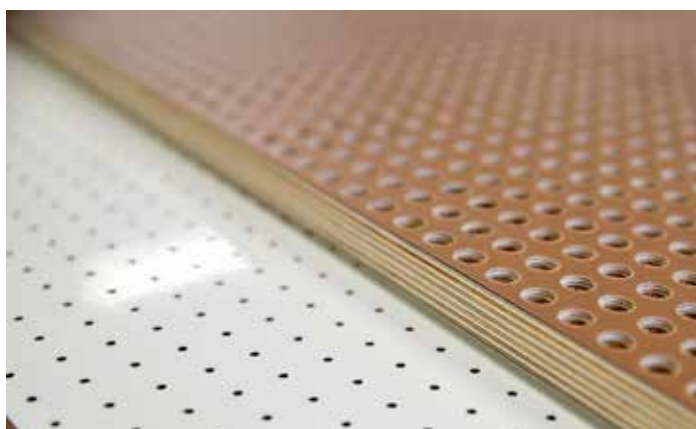

SIENU UN GRIESTU PANEĻI